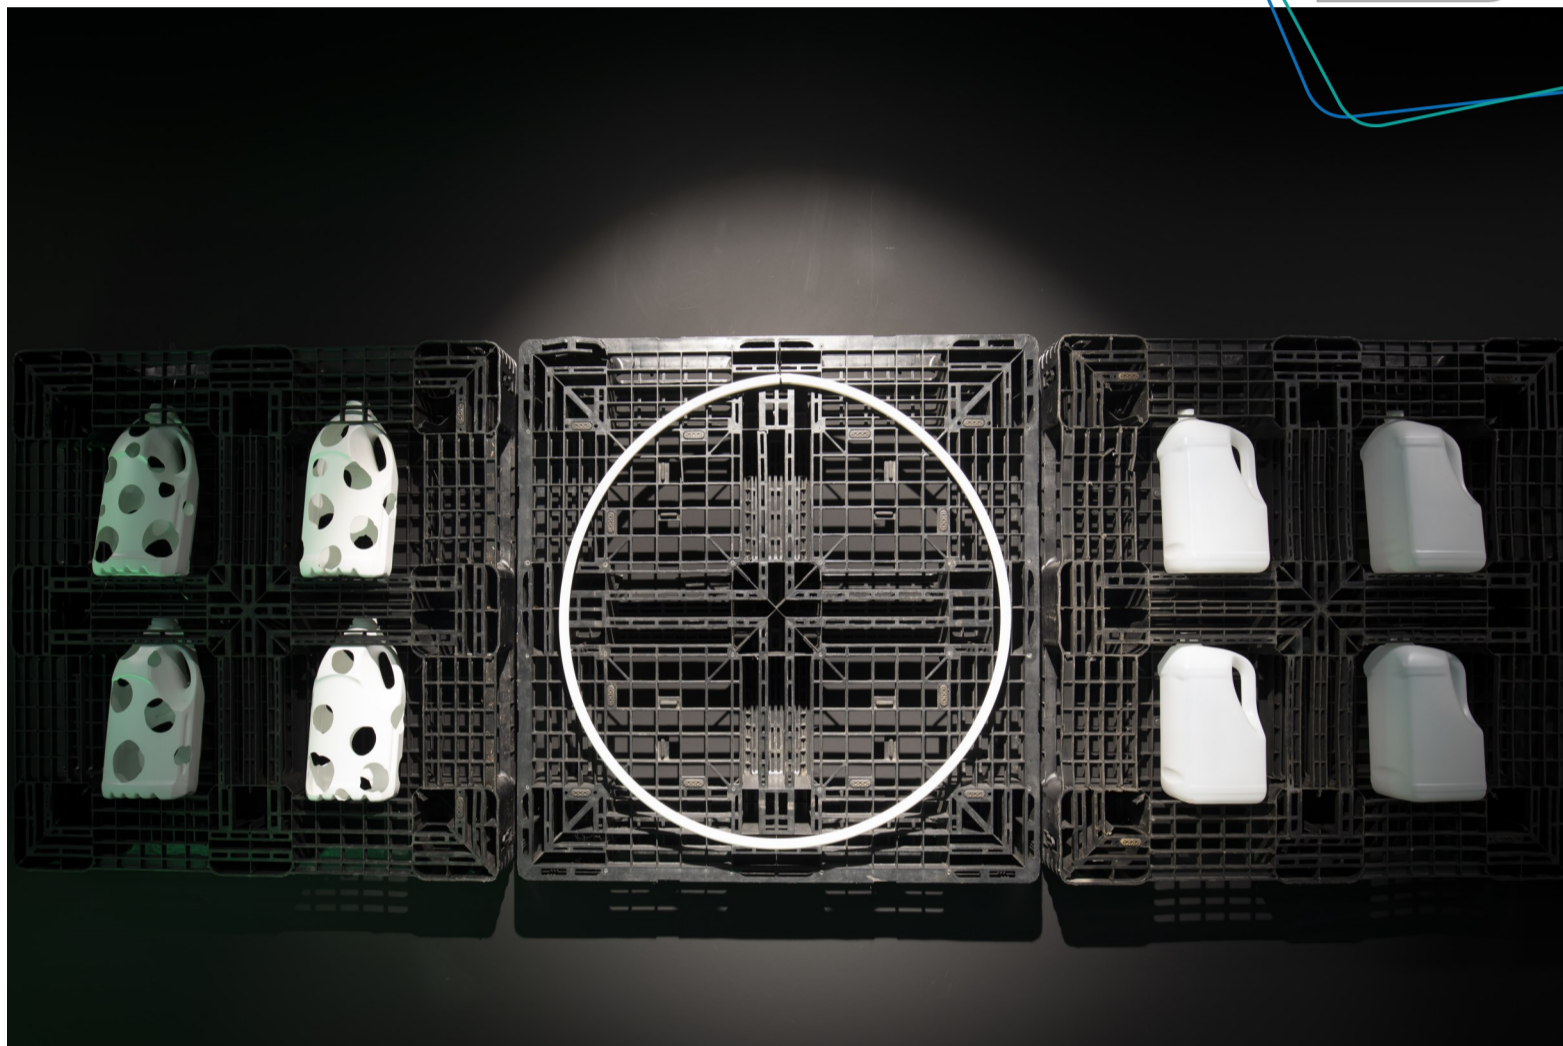

KUNSTVEREIN
EBENE B1
TAUNUSANLAGE e.V.

B1

KASACHSTAN

Dr. Isa Bickmann

Im Gespräch mit der Künstlerin

Heide Weidele

17. Juli 2019, 19:00 Uhr

Kunstverein EBENE B1 e.V. in der
S-Bahnstation Taunusanlage

Zugang über Guiolettstraße u. Junghofstraße

Förderer: **DB** NETZE

EISELE
BAUDEKORATION
Seit 1874